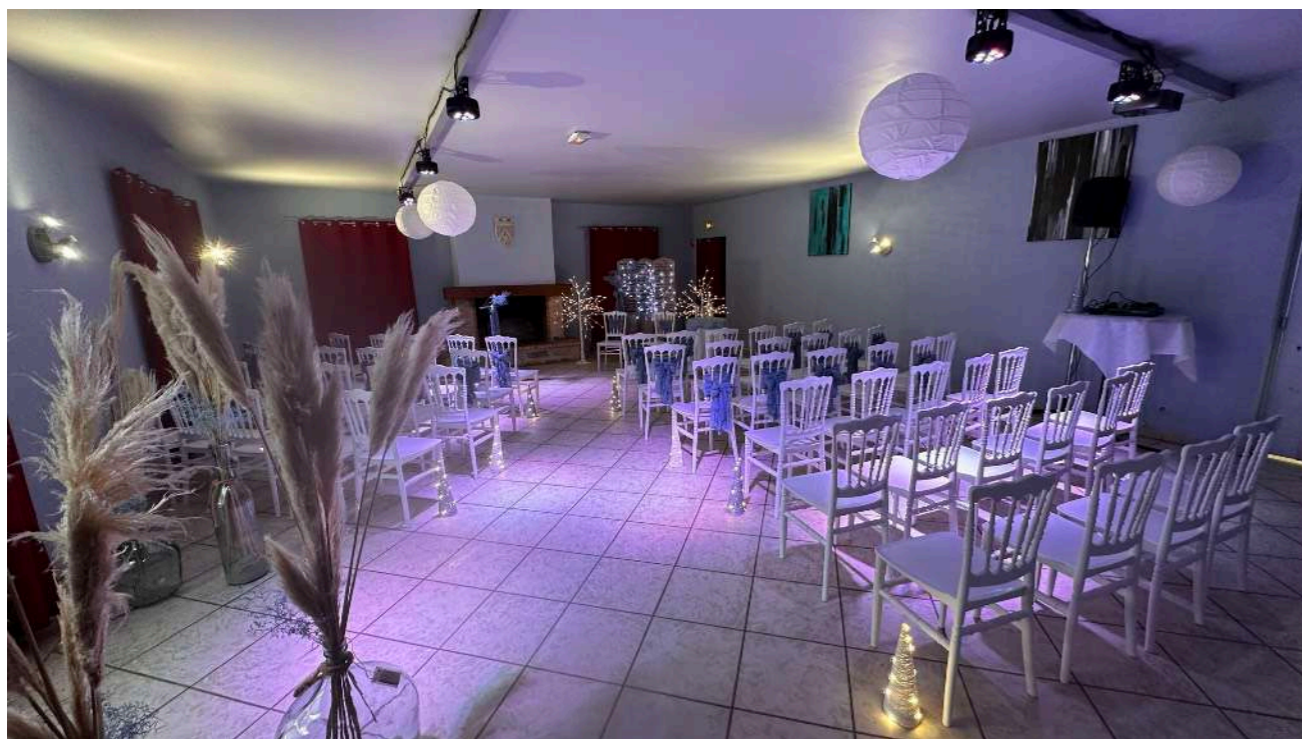

NOS ESPACES DE RÉCEPTION