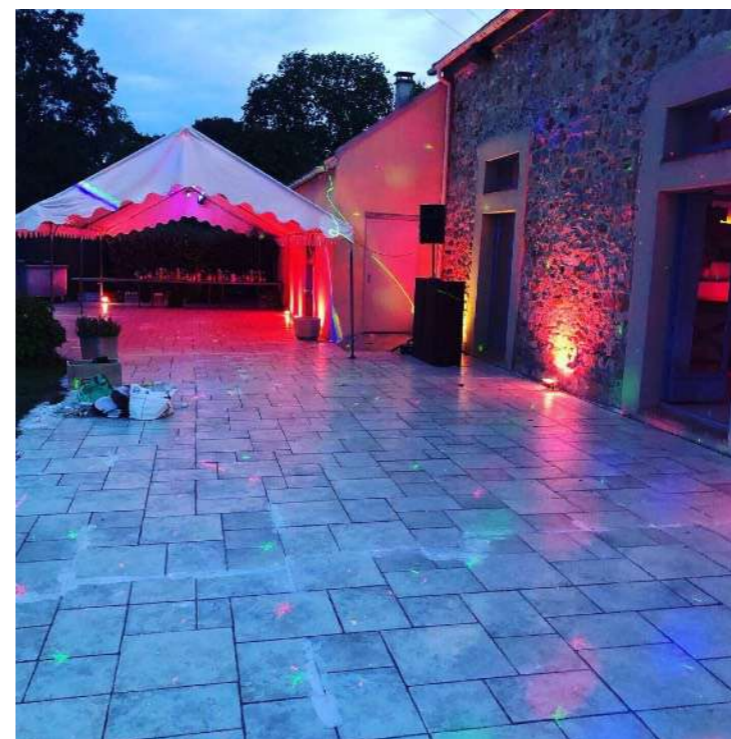

NOS ESPACES DE RÉCEPTION